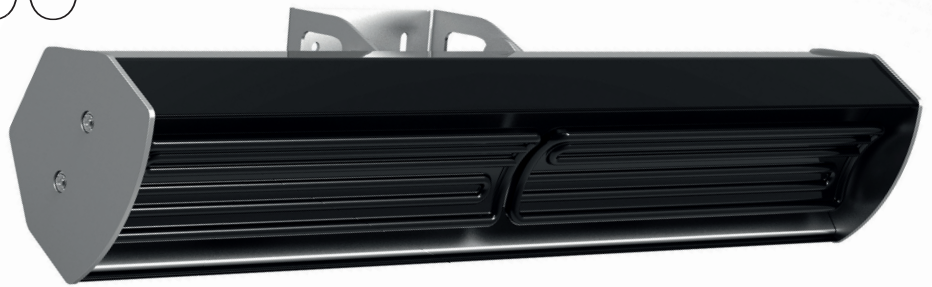

Typ HPSG (1950 W & 1300 W)

welltherm[®]

Die Welltherm Infrarotstrahler Typ HPSG sind sehr leistungsstarke und effiziente Heizgeräte in dezentem Design.

Die sehr kurze Aufheizphase und eine unaufdringliche, unsichtbare Wärme sorgen für eine perfekte Beheizung sowohl von halboffenen Terrassen, Loggias, Verandas, Balkonen als auch von Wintergärten, Glashäusern, Partykellern, Gartenhütten sowie Lager- und Produktionshallen.

Überall dort, wo schneller und zielgerichteter Wärmegenuss auf gehobenem Niveau gewünscht wird, ist die Serie HPSG die richtige Wahl.

HPSG 1950

Technische Daten

Artikelnummer	HPSG1950
Nennleistung	1950 W bei 220-240 V
Heizelement	3 Keramikstrahler à 650W
Reflektor	Hochglanzpolierte Oberfläche aus aluminierter.
Gehäuse	Edelstahl (in schwarz: pulverbeschichtetes Edelstahl)
Abmessung	759 x 95 x 171 mm
Fernbedienung	keine
Montageoptionen	Wand
Aufheizzeit	Ca. 5 Minuten (bis zur vollen Wärmeleistung)
Vorherrschende Wellenlänge	2 – 10 µm (vorwiegend langwellige IR-Strahlung)
Gewicht	4,4 kg
Gewährleistung	24 Monate
IP-Schutzklasse	IPX4
Konformitäten	CE, Reach, RoHS

Artikelnummer	Format (cm)	Leistung (W)	Heizelemente	Gewicht (kg)
HPSG1950	75,9 x 9,5 x 17,1	1950	3 Keramikstrahler à 650 W	4,4

Die HPSG Heizstrahler können in der Standard-Ausführung durch einen bauseitig installierten AN/AUS Schalter oder einen Bewegungsmelder gesteuert werden.

HPSG 1300

Technische Daten

Artikelnummer	HPSG1300
Nennleistung	1300 W bei 220-240 V
Heizelement	2 Keramikstrahler à 650W
Reflektor	Hochglanzpolierte Oberfläche aus aluminierem Stahl
Gehäuse	Edelstahl (in schwarz: pulverbeschichtetes Edelstahl)
Abmessung	509 x 95 x 171 mm
Fernbedienung	keine
Montageoptionen	Wand
Aufheizzeit	Ca. 5 Minuten (bis zur vollen Wärmeleistung)
Vorherrschende Wellenlänge	2 – 10 µm (vorwiegend langwellige IR-Strahlung)
Gewicht	3,4 kg
Gewährleistung	24 Monate
IP-Schutzklasse	IPX4
Konformitäten	CE, Reach, RoHS