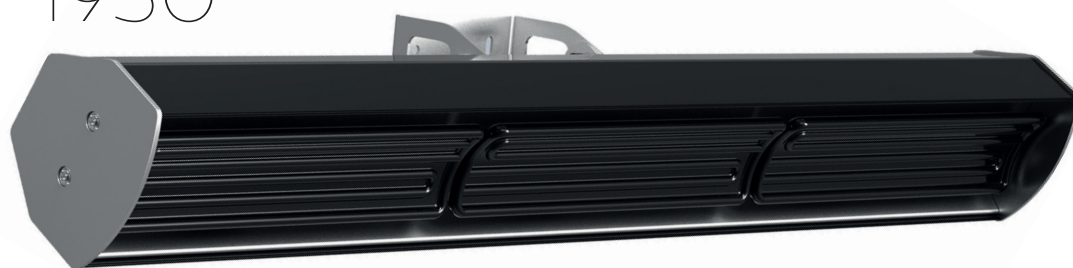

Typ HPSG (1950 W & 1300 W)

welltherm[®]

Die Welltherm Infrarotstrahler Typ HPSG sind sehr leistungsstarke und effiziente Heizgeräte in dezentem Design.

Die sehr kurze Aufheizphase und eine unaufdringliche, unsichtbare Wärme sorgen für eine perfekte Beheizung sowohl von halboffenen Terrassen, Loggias, Verandas, Balkonen als auch von Wintergärten, Glashäusern, Partykellern, Gartenhütten sowie Lager- und Produktionshallen.

Überall dort, wo schneller und zielgerichteter Wärmegenuss auf gehobenem Niveau gewünscht wird, ist die Serie HPSG die richtige Wahl.

HPSG 1950

Technische Daten

Artikelnummer	HPSG1950
Nennleistung	1950 W bei 220-240 V
Heizelement	3 Keramikstrahler à 650W
Reflektor	Hochglanzpolierte Oberfläche aus aluminierter.
Gehäuse	Edelstahl (in schwarz: pulverbeschichtetes Edelstahl)
Abmessung	759 x 95 x 171 mm
Fernbedienung	keine
Montageoptionen	Wand
Aufheizzeit	Ca. 5 Minuten (bis zur vollen Wärmeleistung)
Vorherrschende Wellenlänge	2 – 10 µm (vorwiegend langwellige IR-Strahlung)
Gewicht	4,4 kg
Gewährleistung	24 Monate
IP-Schutzklasse	IPX4
Konformitäten	CE, Reach, RoHS

Artikelnummer	Format (cm)	Leistung (W)	Heizelemente	Gewicht (kg)
HPSG1950	75,9 x 9,5 x 17,1	1950	3 Keramikstrahler à 650 W	4,4

Die HPSG Heizstrahler können in der Standard-Ausführung durch einen bauseitig installierten AN/AUS Schalter oder einen Bewegungsmelder gesteuert werden.

HPSG 1300

Technische Daten

Artikelnummer	HPSG1300
Nennleistung	1300 W bei 220-240 V
Heizelement	2 Keramikstrahler à 650W
Reflektor	Hochglanzpolierte Oberfläche aus aluminierem Stahl
Gehäuse	Edelstahl (in schwarz: pulverbeschichtetes Edelstahl)
Abmessung	509 x 95 x 171 mm
Fernbedienung	keine
Montageoptionen	Wand
Aufheizzeit	Ca. 5 Minuten (bis zur vollen Wärmeleistung)
Vorherrschende Wellenlänge	2 – 10 µm (vorwiegend langwellige IR-Strahlung)
Gewicht	3,4 kg
Gewährleistung	24 Monate
IP-Schutzklasse	IPX4
Konformitäten	CE, Reach, RoHS